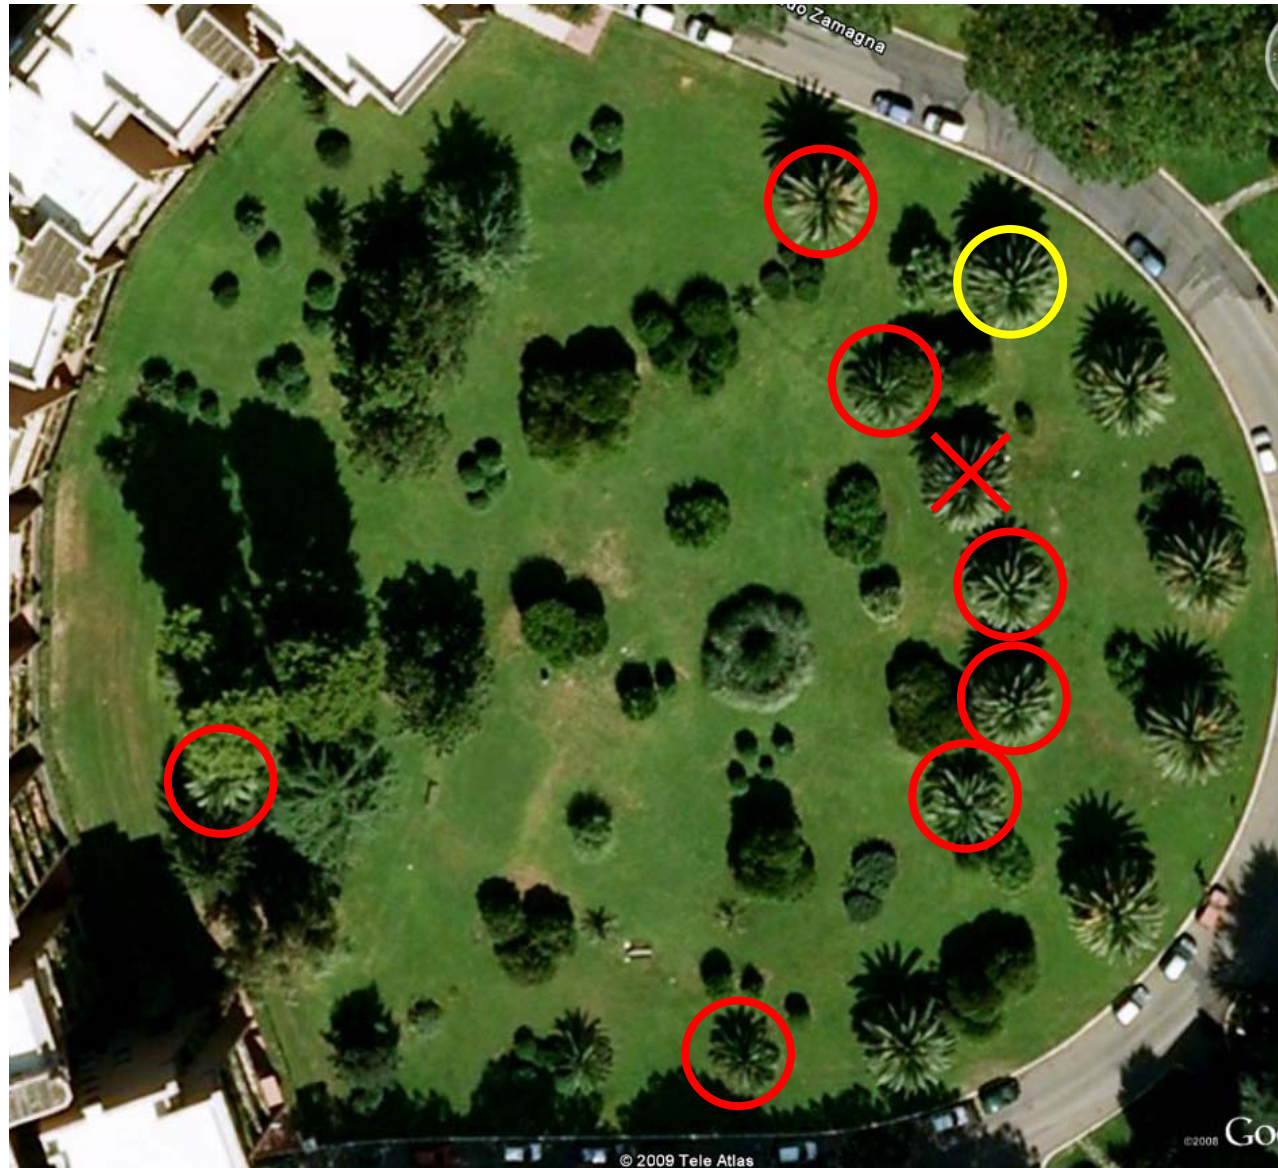

P.zza Bernardo Zamagna (rotonda)

○ Palme da abbattere

✗ Palma già abbattuta
(aut.ne prot.
78314/D3/3D/22 del
26.05.08)

○ Palma da abbattere, già
autorizzata (aut.ne prot.
165968/D3/3D/22
01.10.09)

P.zza Bernardo Zamagna e Via Benedetto Stay

- Palme da abbattere
- ✗ Palma già abbattuta (aut.ne prot. 114334/D3/3D/22 del 01.07.08)

Via Elio Lampridio Cerva (retro)

- Palme da abbattere
- ✗ Palma già abbattuta (aut.ne prot. 78305/D3/3D/22 del 26.05.08)
- ✗ Palma già abbattuta (aut.ne prot. 15464/D3/3D/22 del 03.02.09)